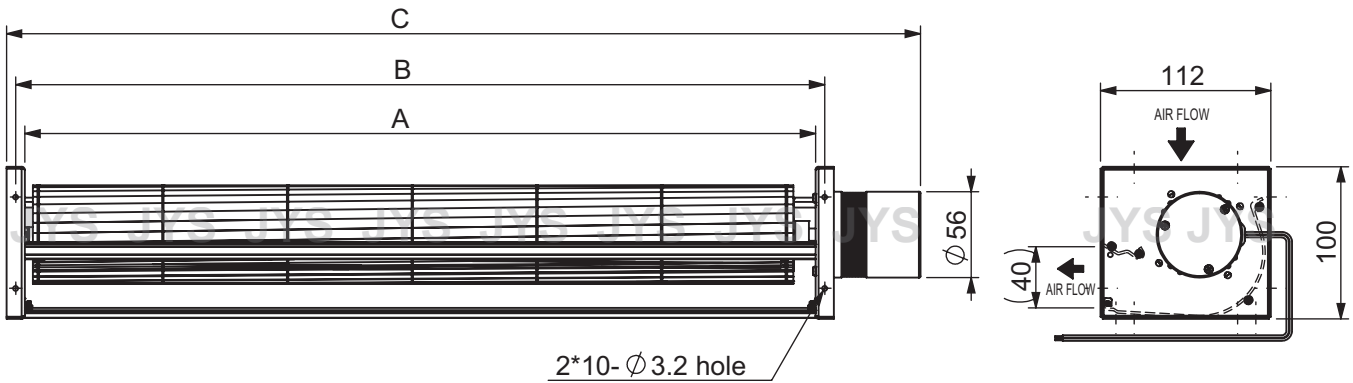

JG3-065A SERIES DC FAN

(Single Blower)

Motor : DC Brushless type (3Phase)

Model	Spec.	Size(mm)			Rated Voltage (V)	Rated Current (A)	Speed (r.p.m.)	Max Pressure (mmAq)	Maximun Air Flow (m ³ /min)	Noise (dBA)	Weight (kg)
		A	B	C							
JG3-06530A12-3B	①	315	327	373	12	1.27	1700	4.4	5.3	49	1.0
JG3-06530A24-3B	①				24						
JG3-06536A12-3B	②	375	387	433	12	1.44	1600	4.2	6.2	48	1.1
JG3-06536A24-3B	②				24						
JG3-06542A12-3B	③	435	447	493	12	1.49	1550	4.0	6.5	47	1.2
JG3-06542A24-3B	③				24						
JG3-06550A24-3B	④	520	532	601	24	1.20	1850	5.3	9.7	54	1.4
JG3-06560A24-3B	⑤	620	632	701	24	1.32	1700	4.9	11.2	50	1.6
JG3-06570A24-3B	⑥	720	732	801	24	1.38	1650	4.8	12.6	50	1.7
JG3-6542X2A24-4B	⑦	880	892	961	24	1.45	1600	4.6	13.5	48	2.0