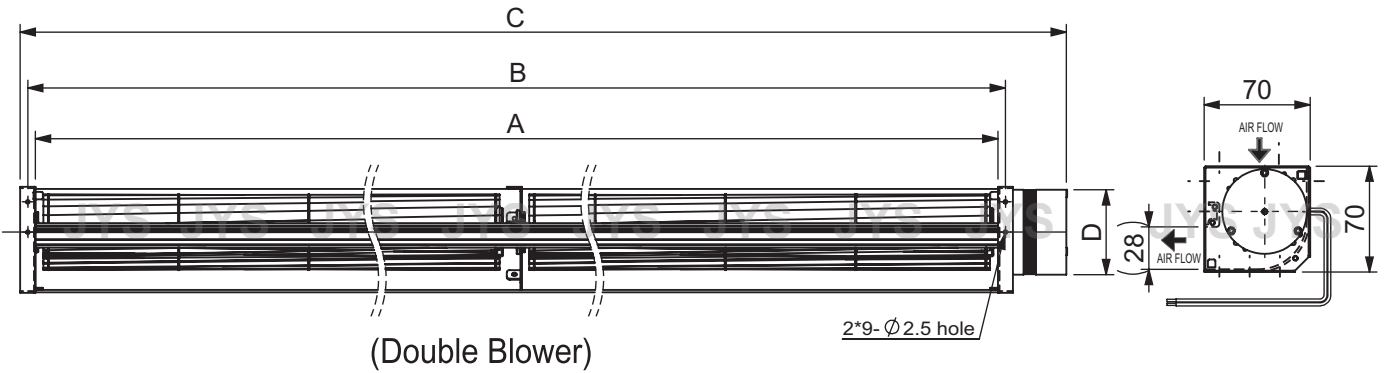

JE3-050/JF3-050A SERIES DC FAN

(Single Blower)

(Double Blower)

Motor : DC Brushless type (3Phase)

△ : CE Available ○ : Single Blower ◎ : Double Blower

Model	Spec.	Size(mm)				Rated Voltage (V)	Rated Current (A)	Speed (r.p.m.)	Max Pressure (mmAq)	Maximun Air Flow (m ³ /min)	Noise (dBA)	Weight (g)	Safety Approval			Blower
		A	B	C	D								UL	TUV	CE	
JE3-05009A24-3B	①	98	108	148	38	24	0.13	2600	5.9	1.3	37	370			△	○
JE3-05019A24-3B	②	198	208	248	38		0.31	2500	4.7	2.5	43	470			△	○
JE3-05029A24-3B	③	298	308	348	38		0.35	2200	4.3	3.5	44	590			△	○
JE3-05035A24-3B	④	358	368	408	38		0.26	1800	3.7	3.8	36	660			△	○
JE3-05042A24-3B	⑤	428	438	478	38		0.27	1700	3.3	4.2	35	730			△	○
JF3-05042A24-3B	⑥	430	440	486	56		0.36	2050	2.1	4.0	43	850				○
JF3-05052A24-3B	⑦	530	540	586	56		0.39	2000	2.1	5.0	43	960				○
JF3-05060A24-3B	⑧	610	620	666	56		0.44	1900	1.9	5.4	42	1020				○
JF3-5035X2A24-3B	⑨	730	740	786	56		0.47	1900	2.0	6.3	42	1210				◎
JF3-5042X2A24-3B	⑩	870	880	926	56		0.52	1800	1.8	7.2	42	1350				◎